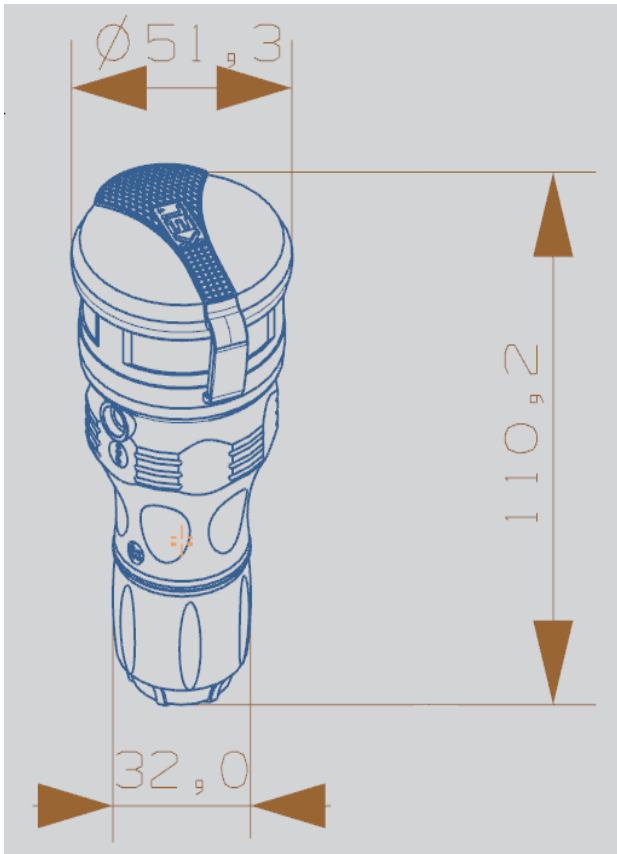

NO:40/18

P.W.U-H „PLAST-ROL” Sp. Jawna
J.J.Kałuża,
64-918 Lotyń,
ul. Poczтовая 16

KARTA KATALOGOWA

Zestaw przyłączeniowy
EXTREM wtyczka
WT-54 + gniazdo GN-54

Gniazdo GN-54

Wtyczka WT-54

Dane techniczne:

1. Napięcie znamionowe: 250V
2. Prąd znamionowy: 16A
3. Szczelność: IP54
4. Konstrukcja montowana rozbieralna