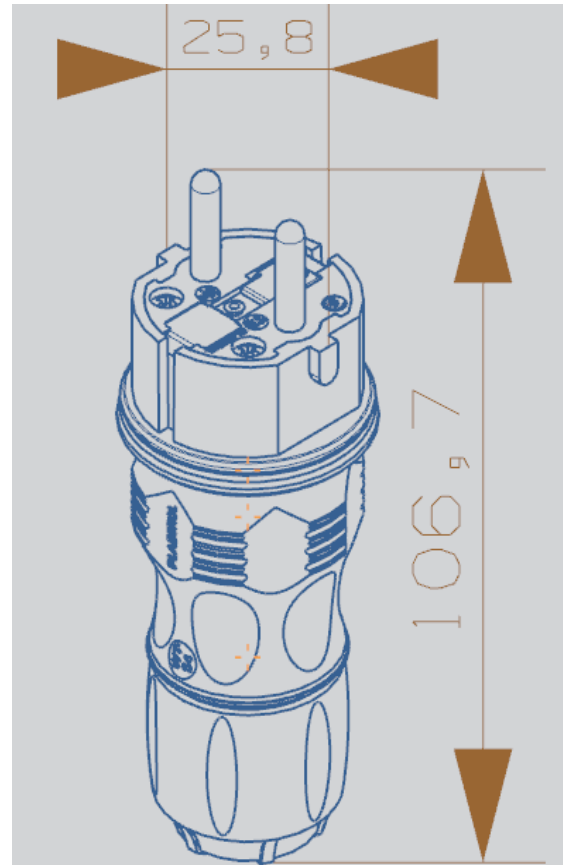

NO:40/18

P.W.U-H „PLAST-ROL” Sp. Jawna
J.J.Kałuża,
64-918 Lotyń,
ul. Poczтовая 16

KARTA KATALOGOWA

Zestaw przyłączeniowy
EXTREM wtyczka
WT-54 + gniazdo GN-54

Gniazdo GN-54

Wtyczka WT-54

Dane techniczne:

1. Napięcie znamionowe: 250V
2. Prąd znamionowy: 16A
3. Szczelność: IP54
4. Konstrukcja montowana rozbieralna